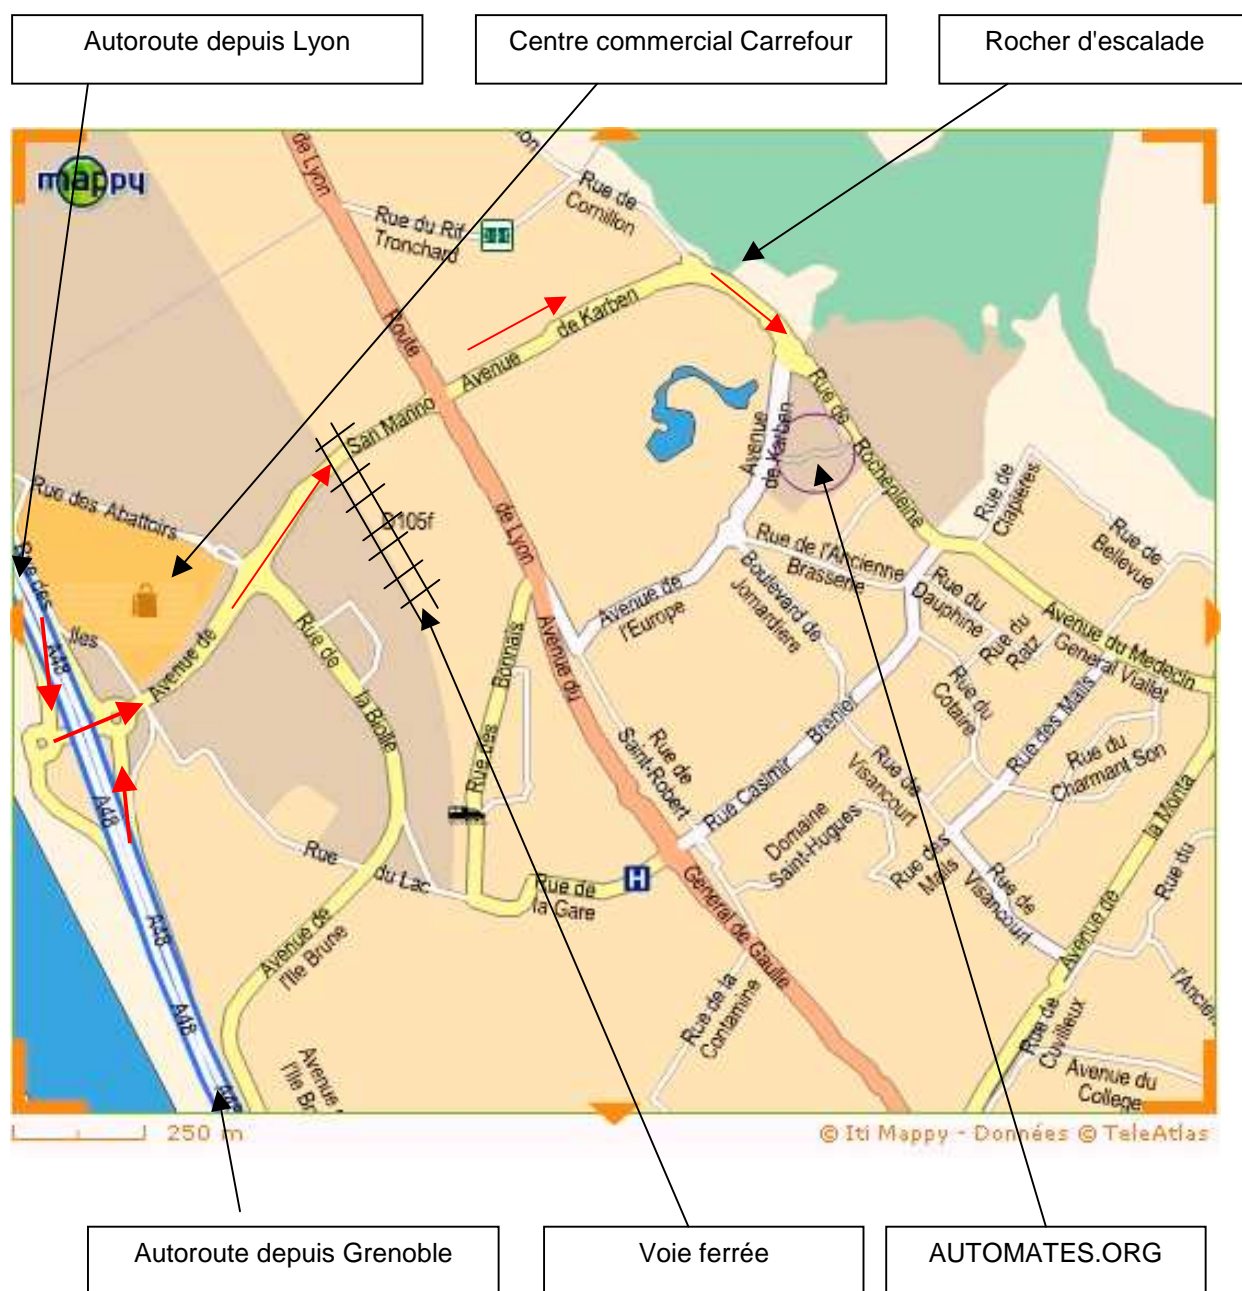

PLAN D'ACCES

Depuis l'autoroute Grenoble / Lyon, prendre la sortie **SAINT-EGREVE (N°14)** et continuer sur l'Avenue de « San Marino » (le centre commercial Carrefour est sur la gauche), continuer tout droit (passage d'un pont au-dessus de la voie ferrée), aux feux tricolore continuer tout droit direction la falaise (rocher d'escalade), c'est l'Avenue de Karben. Au rond-point du rocher d'escalade prendre sur la droite la route qui longe la falaise. On arrive à un deuxième rond-point prendre la rue de Rochepleine, faire 50 m et prendre la petite route à droite (en face de l'entrée de E2V) : c'est la rue Louis NEEL.

Détail de l'accès (rond de détail du plan précédent) :

Horaires d'ouverture : du lundi au vendredi, de 8H30 à 12H00 et de 14H00 à 17H30

AUTOMATES.ORG

**PARC DE GAVANIERE
6 RUE LOUIS NEEL
38120 SAINT-EGREVE – FRANCE
Tél : (33) 04.38.12.41.60
Fax : (33) 04.38.12.11.78
Email : contact@automates.org
Site : www.automates.org**