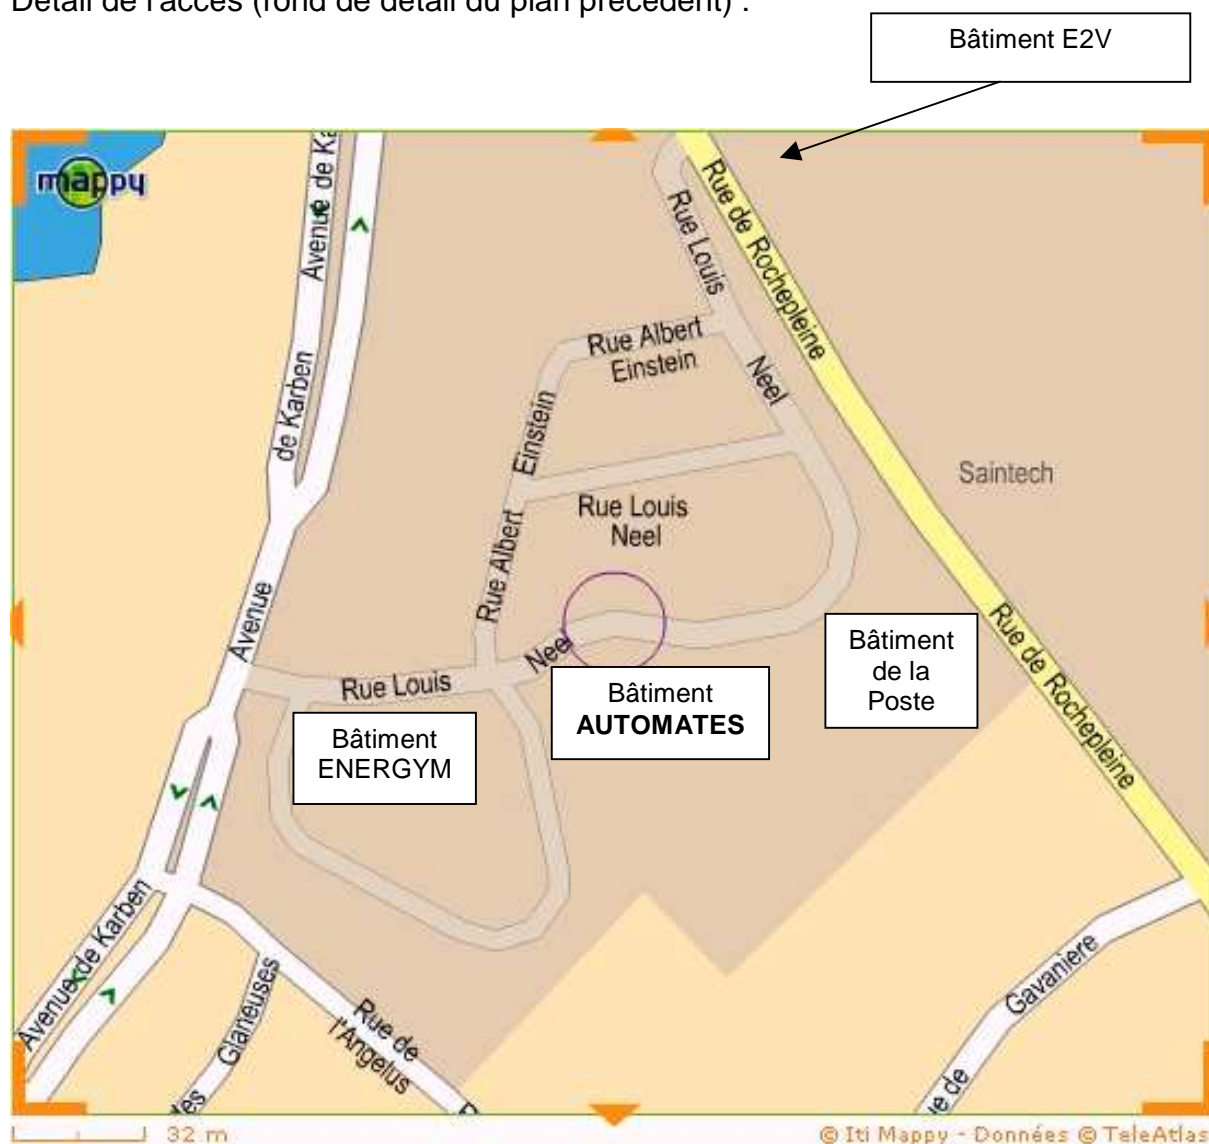

PLAN D'ACCES

Depuis l'autoroute Grenoble / Lyon, prendre la sortie **SAINT-EGREVE (N°14)** et continuer sur l'Avenue de « San Marino » (le centre commercial Carrefour est sur la gauche), continuer tout droit (passage d'un pont au-dessus de la voie ferrée), aux feux tricolore continuer tout droit direction la falaise (rocher d'escalade), c'est l'Avenue de Karben. Au rond-point du rocher d'escalade prendre sur la droite la route qui longe la falaise. On arrive à un deuxième rond-point prendre la rue de Rochepleine, faire 50 m et prendre la petite route à droite (en face de l'entrée de E2V) : c'est la rue Louis NEEL.

Détail de l'accès (rond de détail du plan précédent) :

Horaires d'ouverture : du lundi au vendredi, de 8H30 à 12H00 et de 14H00 à 17H30

AUTOMATES.ORG

**PARC DE GAVANIERE
6 RUE LOUIS NEEL
38120 SAINT-EGREVE – FRANCE
Tél : (33) 04.38.12.41.60
Fax : (33) 04.38.12.11.78
Email : contact@automates.org
Site : www.automates.org**